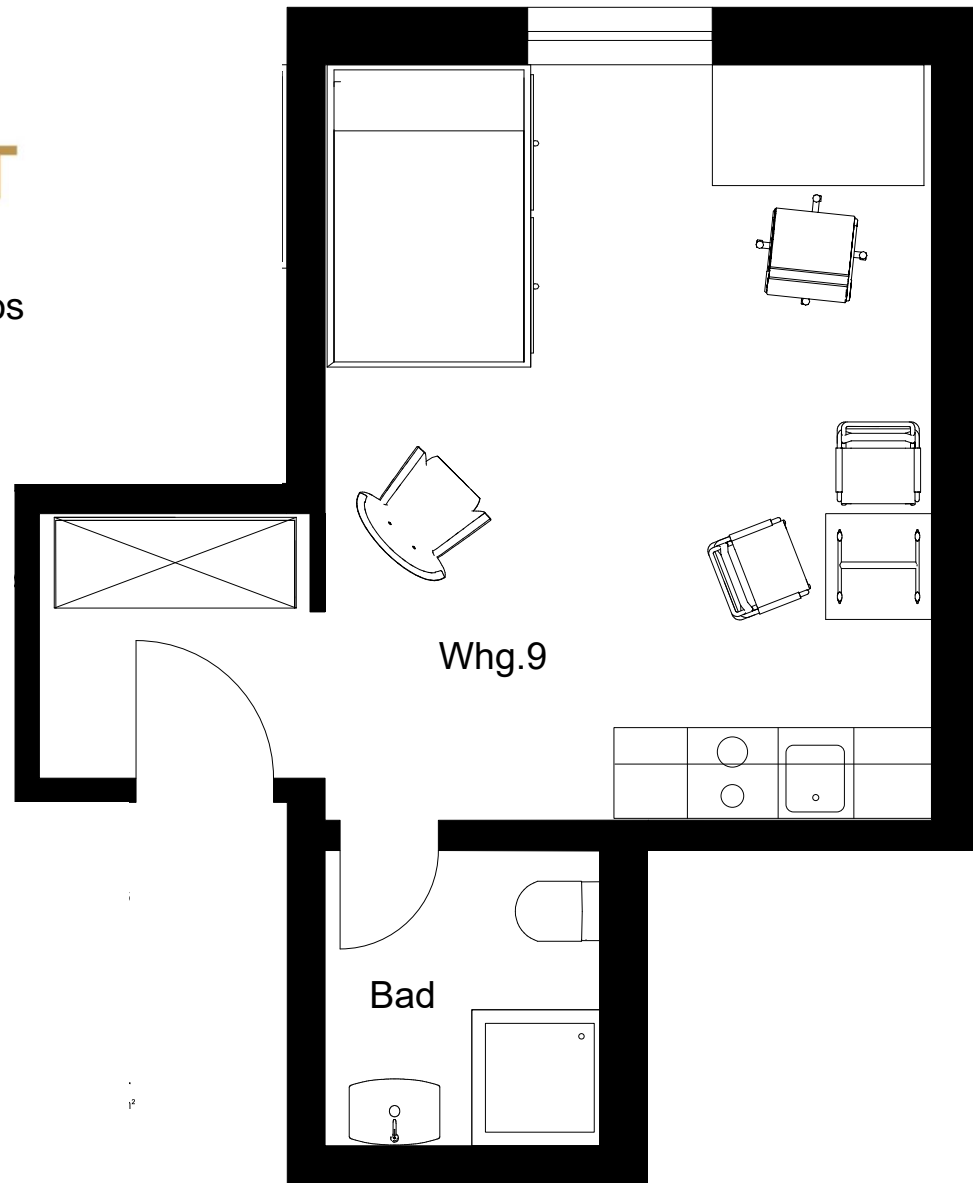

Voll möblierte Studios

Schützenstraße 31

35039 Marburg

Wohnung: 9  
Lage: Vorderhaus  
Geschoss: OG  
Typ: Studio  
XXL comfort  
ca. Wohnfläche: 28,3 m<sup>2</sup>

Lage auf der Etage